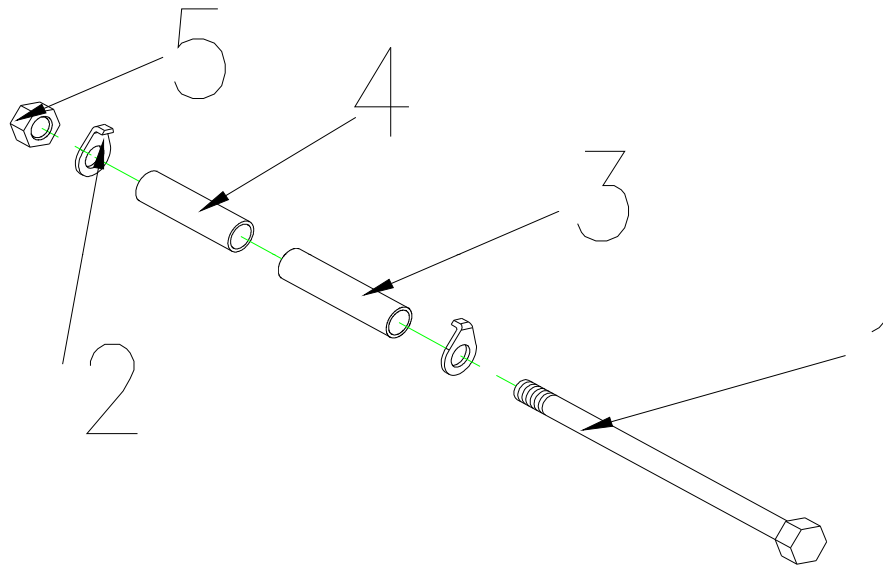

Ceres 3 (M3B)

Ceres 3 (M3B) Parts List (2009/05/20)

20.HEX FLANGE BOLT

Ceres 3 (M3B)

Ceres 3 (M3B) Parts List (2009/05/20)					
Fig&Index NO.	Parts No.	Parts Name		QTY	Remark
		English			
20	S05-042-00100	HEX FLANGE BOLT , M10xP1.25x160L		1set	
20-1	9036101601251	BOLT		1	
20-2	9213100200192	FRONT FORK WASHER , M10		2	
20-3	C02-002-10200	SPACER-ID10.5mm.OD14mm.58L		1	
20-4	C02-002-10300	SPACER-ID10.5mm.OD14mm.34L		1	
20-5	9201101001252	LOCK NUT,M10x1.25		1	