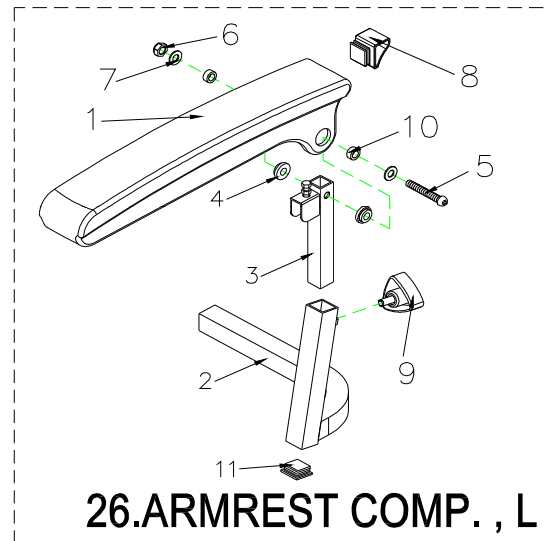

Ceres 3 (M3B)

Ceres 3 (M3B) Parts List (2009/05/20)

Ceres 3 (M3B)

Ceres 3 (M3B) Parts List (2009/05/20)				
Fig&Index NO.	Parts No.	Parts Name	QTY	Remark
		English		
25	S07-053-00300	ARMREST COMP. , R	1set	
25-1	C07-044-00501	ARMREST , UPPER	1	
25-2	C07-053-00300	ARMREST , LOWER , R	1	
25-3	C07-053-00100	ARMREST , MIDDLE	1	
25-4	C07-044-01700	WASHER , 8mm	2	
25-5	9032080501253	BOLT , M8x50	1	
25-6	9206081251252	LOCK NUT , M8x1.25	1	
25-7	9214080100163	WASHER-M8	2	
25-8	C07-044-00600	PLUG	1	
25-9	C30-001-10201	BOLT,W/I KNOB , M8x20	1	
25-10	C05-017-00600	SPACER , φ 8.1X ψ 11X3T	2	
25-11	C26-001-00500	PLUG 1"X1"	1	
26	S07-053-00100	ARMREST , ADJUSTABLE , L	1set	
26-1	C07-044-00501	ARMREST , UPPER	1	
26-2	C07-053-00200	ARMREST ,LOWER , L	1	
26-3	C07-053-00100	ARMREST , MIDDLE	1	
26-4	C07-044-01700	WASHER , 8mm	2	
26-5	9032080501253	HEXAGON BOLT , M8x50(ED)	1	
26-6	9206081251252	LOCK NUT , M8x1.25	1	
26-7	9214080100163	WASHER , M8	2	
26-8	C07-044-00600	PLUG	1	
26-9	C30-001-10201	BOLT,W/I KNOB , M8x20	1	
26-10	C05-017-00600	SPACER , φ 8.1X ψ 11X3T	2	
26-11	C26-001-00500	PLUG 1"X1"	1	