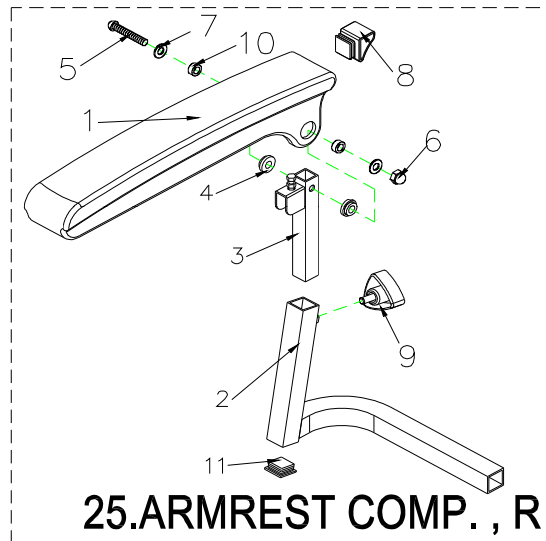

Ceres 3 (M3B)

Ceres 3 (M3B) Parts List (2009/05/20)

Ceres 3 (M3B)

Ceres 3 (M3B) Parts List (2009/05/20)				
Fig&Index NO.	Parts No.	Parts Name	QTY	Remark
		English		
25	S07-053-00300	ARMREST COMP. , R	1set	
25-1	C07-044-00501	ARMREST , UPPER	1	
25-2	C07-053-00300	ARMREST , LOWER , R	1	
25-3	C07-053-00100	ARMREST , MIDDLE	1	
25-4	C07-044-01700	WASHER , 8mm	2	
25-5	9032080501253	BOLT , M8x50	1	
25-6	9206081251252	LOCK NUT , M8x1.25	1	
25-7	9214080100163	WASHER-M8	2	
25-8	C07-044-00600	PLUG	1	
25-9	C30-001-10201	BOLT,W/I KNOB , M8x20	1	
25-10	C05-017-00600	SPACER , φ 8.1X ψ 11X3T	2	
25-11	C26-001-00500	PLUG 1"X1"	1	
26	S07-053-00100	ARMREST , ADJUSTABLE , L	1set	
26-1	C07-044-00501	ARMREST , UPPER	1	
26-2	C07-053-00200	ARMREST ,LOWER , L	1	
26-3	C07-053-00100	ARMREST , MIDDLE	1	
26-4	C07-044-01700	WASHER , 8mm	2	
26-5	9032080501253	HEXAGON BOLT , M8x50(ED)	1	
26-6	9206081251252	LOCK NUT , M8x1.25	1	
26-7	9214080100163	WASHER , M8	2	
26-8	C07-044-00600	PLUG	1	
26-9	C30-001-10201	BOLT,W/I KNOB , M8x20	1	
26-10	C05-017-00600	SPACER , φ 8.1X ψ 11X3T	2	
26-11	C26-001-00500	PLUG 1"X1"	1	